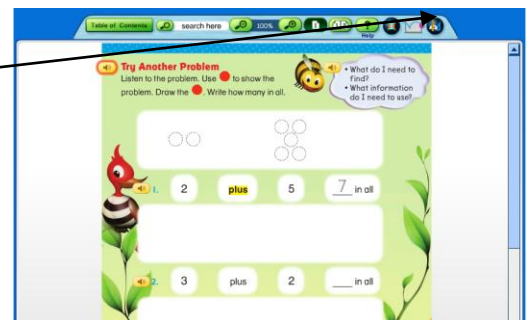

<http://www.thinkcentral.com/index.htm>.

Haga clic sobre "Mathematics" en la lista del lado izquierdo de la pantalla; luego haga clic a su texto, "Go Math" en la parte superior de la derecha de la pantalla.

Use las casillas desplegables para seleccionar su estado, distrito, y escuela como en la imagen de la derecha. Tal vez desee dar clic en "Remember My Information." Que quiere decir Recordar mi información.

Su maestro le ha asignado el siguiente usuario _____ y contraseña _____.

Si su computadora le pregunta si desea permitir las ventanas emergentes, seleccione **Always Allow Pop-Up From This Site** Que quiere decir Permitir ventanas emergentes de este sitio.

Una vez que esté en el sistema, usted simplemente hace clic en **My Library** para acceder a su **Student Edition** (tal vez esto tome unos minutos para bajar la información). Note que usted puede ir a cualquier página en su libro y acceder iTools (eManipulatives), Matemáticas Animadas, etc.